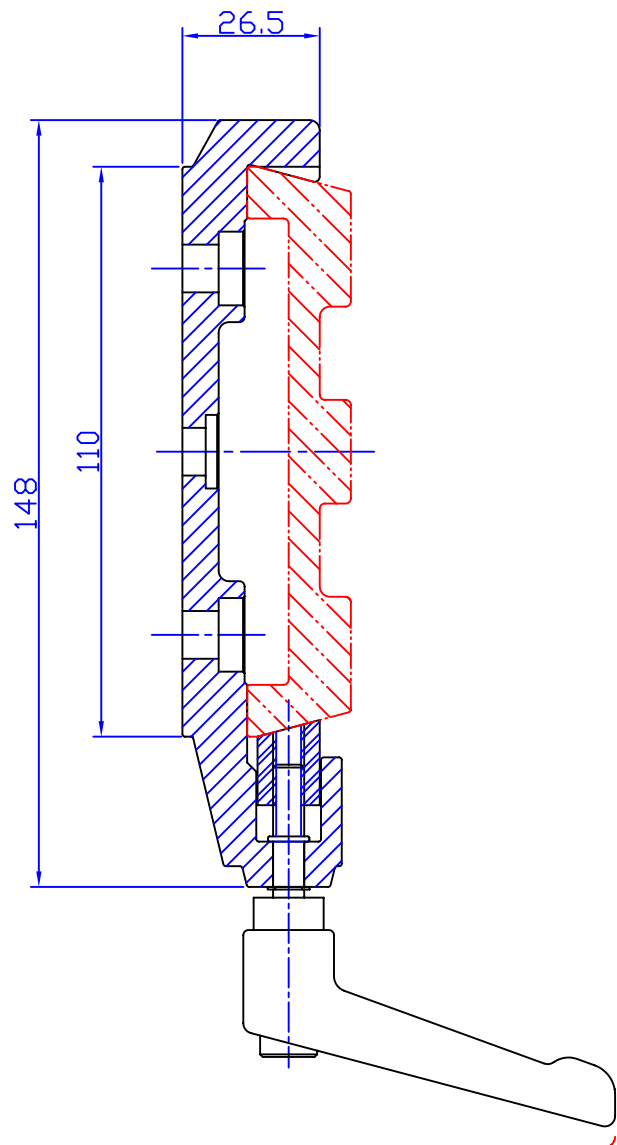

スーパーアリミゾ キャッチ 150L

訂正日	担当	訂正記事
△		
△		
△		

客先名	材質	数量	尺度	日付
	A5052S			2008/12/09
製品名	部品名	図番		
スーパーアリミゾ	キャッチ 150L	A3-OPR-0013		

スーパーアリミゾ キャッチ 250L

訂正日	担当	訂正記事

SHOWA Industry Co., Ltd. 株式会社 昭和機械製作所

客先名	材質	数量	尺度	日付
製品名	A5052S	部品名	2008/12/09	
スーパーアリミゾ	キャッチ 250L	図番	A3-OPR-0014	

スーパーアリミゾ レール 300L

訂正日	担当	訂正記事
△		
△		
△		

2-M8タップ

10

客先名	材質	数量	尺度	日付
	A5052S			2008/12/09
製品名	部品名	図番		
スーパーアリミゾ	レール 300L	A3-OPR-0002		