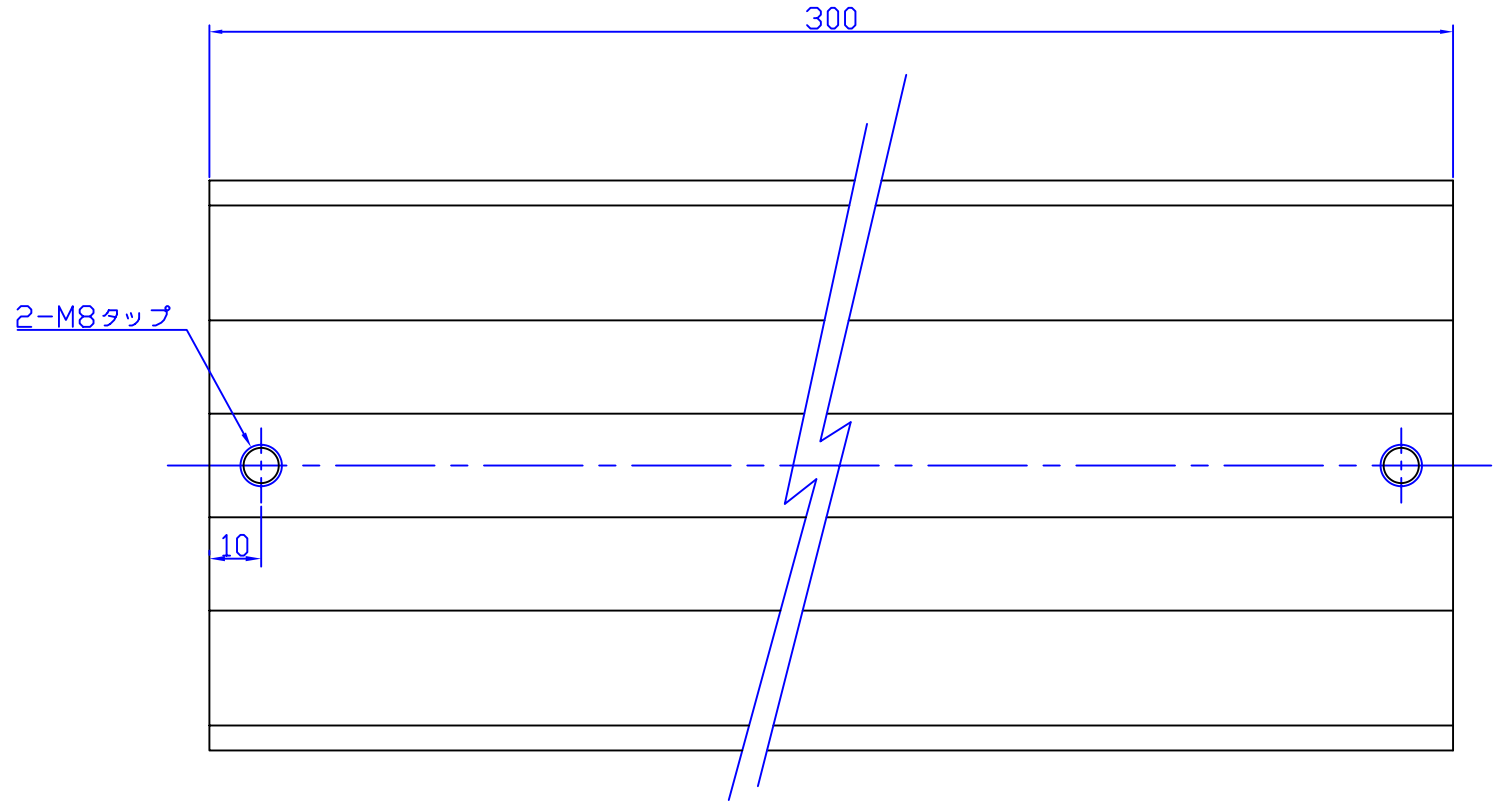

スーパーアリミゾ キャッチ 150L

訂正日	担当	訂正記事
△		
△		
△		

客先名	材質	数量	尺度	日付
	A5052S			2008/12/09
製品名	部品名	図番		
スーパーアリミゾ	キャッチ 150L	A3-OPR-0013		

スーパーアリミゾ キャッチ 250L

訂正日	担当	訂正記事

SHOWA Industry Co., Ltd. 株式会社 昭和機械製作所

客先名	材質	数量	尺度	日付
製品名	A5052S	部品名	2008/12/09	
スーパーアリミゾ	キャッチ 250L	図番	A3-OPR-0014	

スーパーアリミゾ レール 300L

訂正日	担当	訂正記事
△		
△		
△		

2-M8タップ

10

客先名	材質	数量	尺度	日付
	A5052S			2008/12/09
製品名	部品名	図番		
スーパーアリミゾ	レール 300L	A3-OPR-0002		