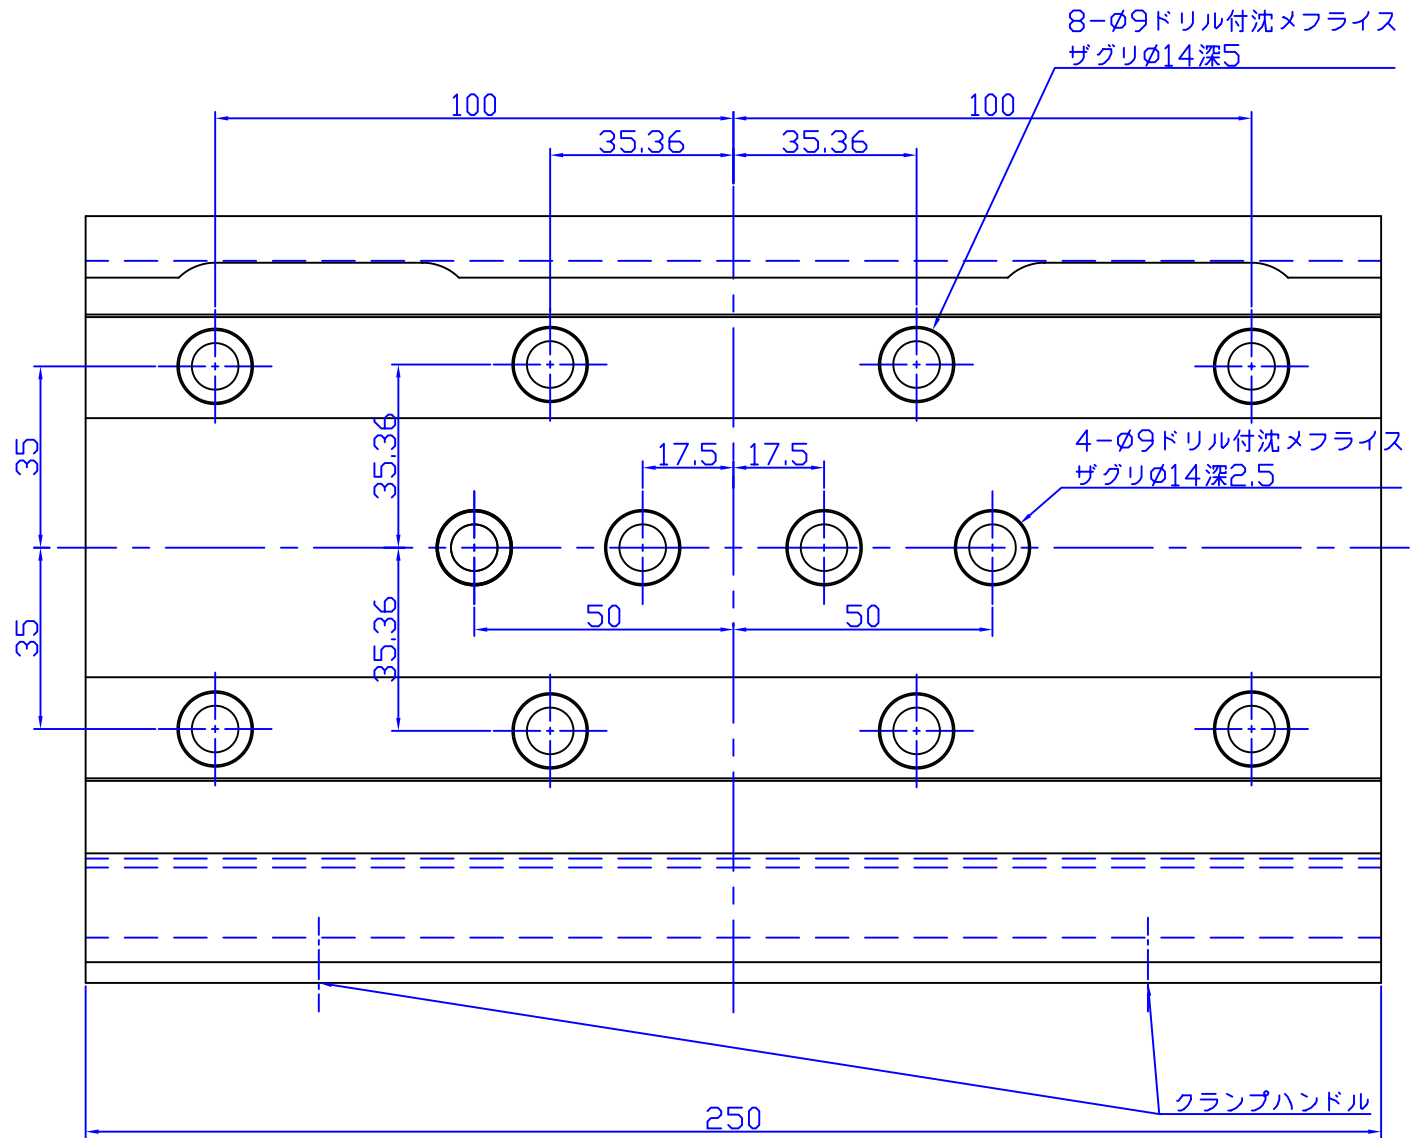

スーパーアリミゾ キャッチ 150L

訂正日	担当	訂正記事
△		
△		
△		

客先名	材質	数量	尺度	日付
	A5052S			2008/12/09
製品名	部品名	図番		
スーパーアリミゾ	キャッチ 150L	A3-OPR-0013		

スーパーアリミゾ キャッチ 250L

訂正日	担当	訂正記事

SHOWA Industry Co., Ltd. 株式会社 昭和機械製作所

客先名	材質	数量	尺度	日付
製品名	A5052S	部品名	2008/12/09	
スーパーアリミゾ	キャッチ 250L	図番	A3-OPR-0014	

スーパーアリミゾ レール 300L

訂正日	担当	訂正記事
△		
△		
△		

2-M8タップ

10

客先名	材質	数量	尺度	日付
	A5052S			2008/12/09
製品名	部品名	図番		
スーパーアリミゾ	レール 300L	A3-OPR-0002		