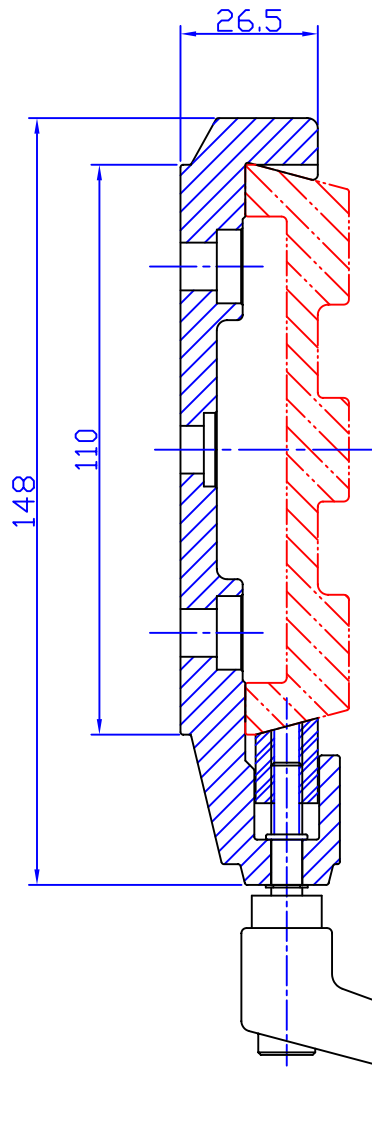

スーパーアリミゾ キャッチ 150L

訂正日	担当	訂正記事
△		
△		
△		

客先名	材質	数量	尺度	日付
	A5052S			2008/12/09
製品名	部品名	図番		
スーパーアリミゾ	キャッチ 150L	A3-OPR-0013		

スーパーアリミゾ キャッチ 250L

訂正日	担当	訂正記事

SHOWA Industry Co., Ltd. 株式会社 昭和機械製作所

客先名	材質	数量	尺度	日付
製品名	A5052S	部品名	2008/12/09	
スーパーアリミゾ	キャッチ 250L	図番	A3-OPR-0014	

スーパーアリミゾ レール 300L

訂正日	担当	訂正記事
△		
△		
△		

2-M8タップ

10

客先名	材質	数量	尺度	日付
	A5052S			2008/12/09
製品名	部品名	図番		
スーパーアリミゾ	レール 300L	A3-OPR-0002		