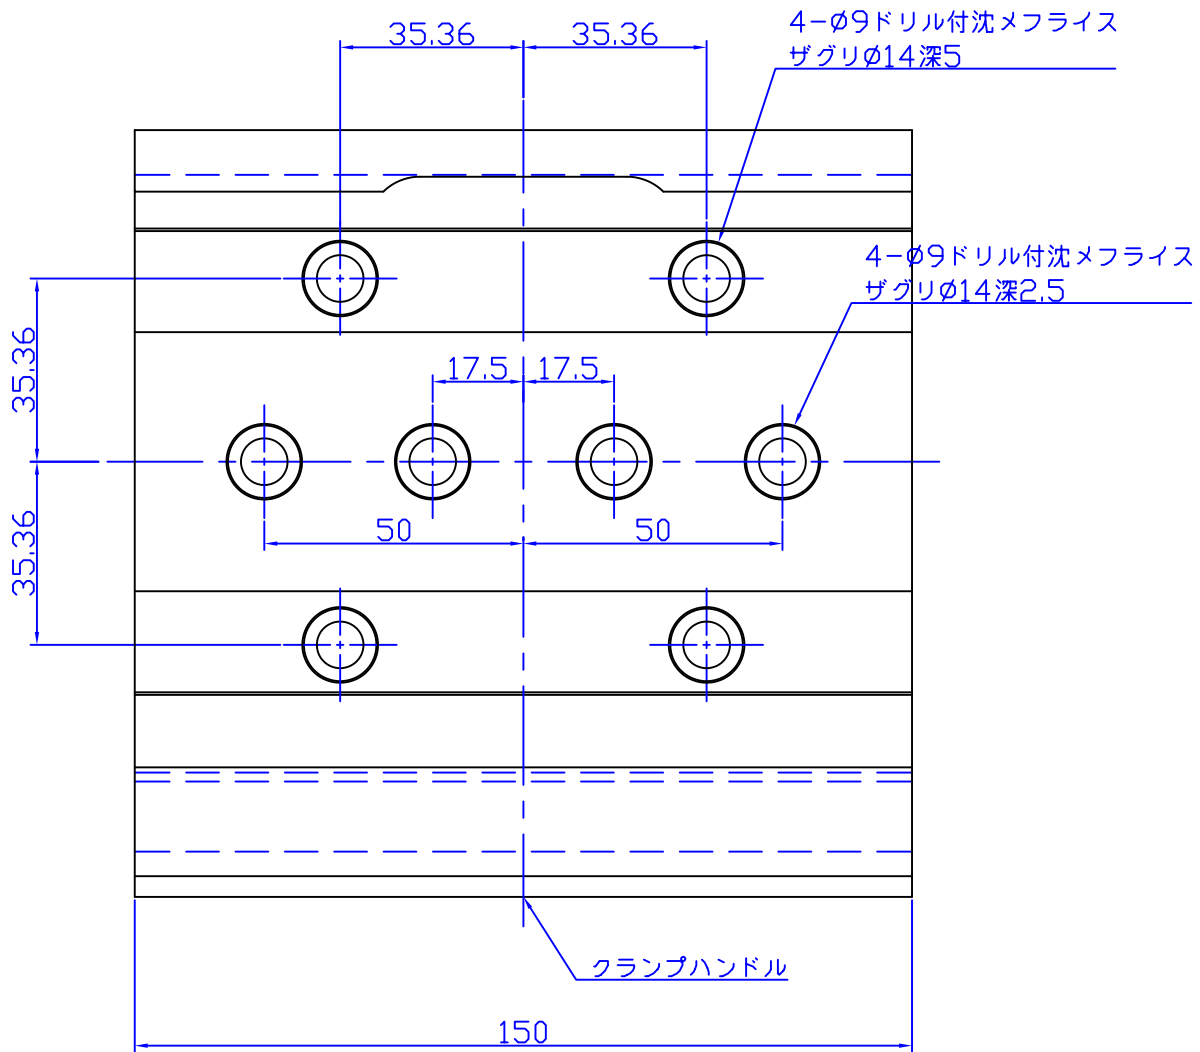

スーパーアリミゾ キャッチ 150L

訂正日	担当	訂正記事
△		
△		
△		

客先名	材質	数量	尺度	日付
	A5052S			2008/12/09
製品名	部品名	図番		
スーパーアリミゾ	キャッチ 150L	A3-OPR-0013		

スーパーアリミゾ キャッチ 250L

訂正日	担当	訂正記事

SHOWA Industry Co., Ltd. 株式会社 昭和機械製作所

客先名	材質	数量	尺度	日付
製品名	A5052S	部品名	2008/12/09	
スーパーアリミゾ	キャッチ 250L	図番	A3-OPR-0014	

スーパーアリミゾ レール 300L

訂正日	担当	訂正記事
△		
△		
△		

2-M8タップ

10

客先名	材質	数量	尺度	日付
	A5052S			2008/12/09
製品名	部品名	図番		
スーパーアリミゾ	レール 300L	A3-OPR-0002		