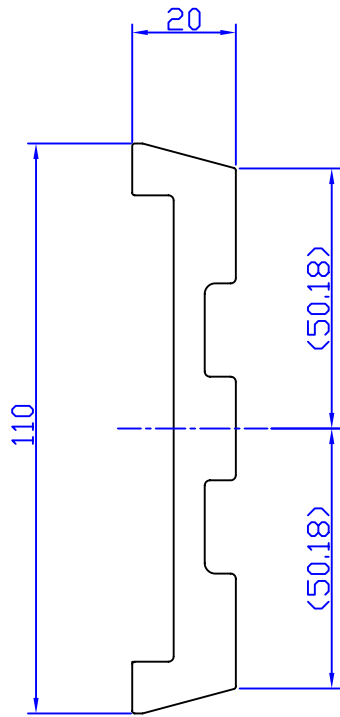

スーパーアリミゾ キャッチ 150L

訂正日	担当	訂正記事
△		
△		
△		

客先名	材質	数量	尺度	日付
	A5052S			2008/12/09
製品名	部品名	図番		
スーパーアリミゾ	キャッチ 150L	A3-OPR-0013		

スーパーアリミゾ キャッチ 250L

訂正日	担当	訂正記事

SHOWA Industry Co., Ltd. 株式会社 昭和機械製作所

客先名	材質	数量	尺度	日付
製品名	A5052S	部品名	2008/12/09	
スーパーアリミゾ	キャッチ 250L	図番	A3-OPR-0014	

スーパーアリミゾ レール 300L

訂正日	担当	訂正記事
△		
△		
△		

2-M8タップ

10

客先名	材質	数量	尺度	日付
	A5052S			2008/12/09
製品名	部品名	図番		
スーパーアリミゾ	レール 300L	A3-OPR-0002		